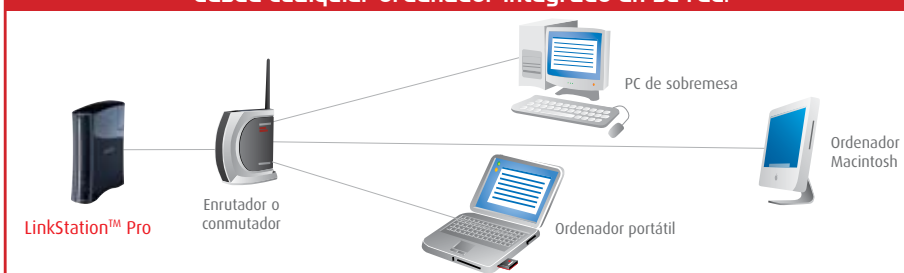

Almacene, acceda, comparta y realice copias de seguridad de los archivos desde cualquier ordenador integrado en su red.