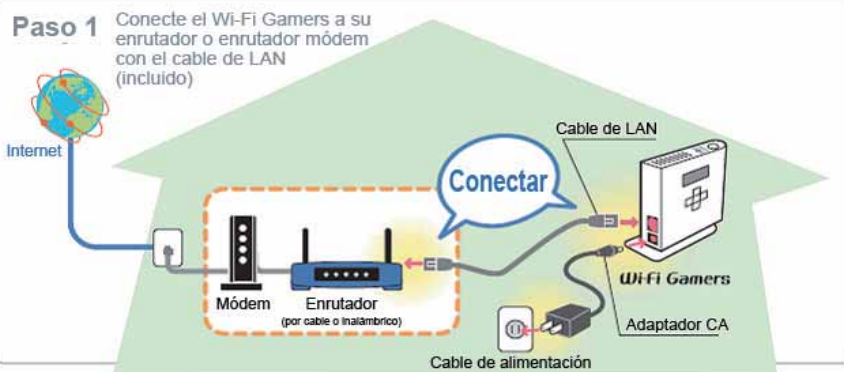

WCA-G

¿Le gustaría conectar su Nintendo® DS™ o Wii™, Sony® PSP™ o Playstation 3™ a su red inalámbrica? Diseñado para funcionar con sus dispositivos de juegos, el WCA-G Wi-Fi Gamers conecta su enrutador inalámbrico sin cambiar la configuración en el resto de su red. Es completamente automático. Pulse dos botones y AOSS™ se encarga de toda la configuración de seguridad, configurando su conexión inalámbrica de la mejor manera posible. La pantalla LCD y los controles de botón de pulsación hacen que esta sea la manera más simple de conectar su consola de juegos de forma inalámbrica.

Wi-Fi Gamers

Punto de acceso para juegos

 Comience a disfrutar de los juegos en línea con sólo pulsar un botón.

AOSS™

WCA-G

Especificaciones

Estándares compatibles

IEEE 802.11b/IEEE 802.11g